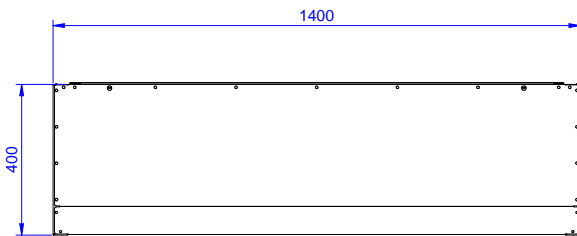

Lisävarusteet

- Led-valaisimet seinäkaappeihin (1000-1200mm) PNC 850709
- Led-valaisimet seinäkaappeihin (1400-1800mm) PNC 850710

HYVÄKSYNTÄ: _____

Edestä

Sivulta

Päältä

Avaintieto

Ovien lkm.:

133211 (PSS1400LCN)

2

Ulkomitat, leveys:

1400 mm

Ulkomitat, syvyys:

400 mm

Ulkomitat, korkeus:

650 mm