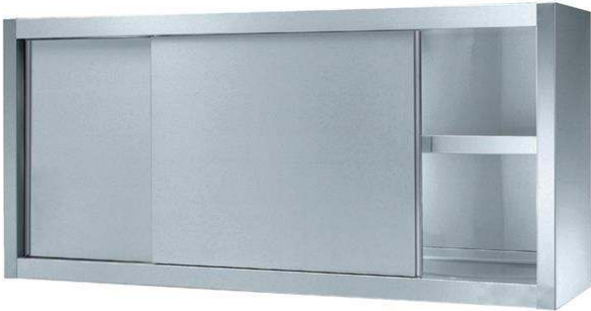

Seinäkaappi lautastelineellä ja kahdella liukuovella, 1400mm

KAPPALE # _____

MALLI # _____

NIMI # _____

SIS # _____

AIA # _____

133211 (PSS1400LCN)

Seinäkaappi lautastelineellä
ja kahdella liukuovella,
1400mm

Lyhyt spesifikaatio

Kapp. Nro. _____

Seinäkaappi valmistettu kokonaan ruostumattomasta teräksestä. Pohja ja takaseinä taitettu yhdestä levystä joka takaa helpon puhdistuksen. Irroitettava lautashylly. Kapasiteetti 80kg

Ominaisuudet

- Seinäpaneelit roiskesuojalla saatavilla lisävarusteena. Seinäpaneeliin voidaan varustella, koukuillam veitselineillä, lautas ja lasitelineillä

Rakenne

- Pohja ja takapaneeli yhtenäistä terästä joka takaa helpon puhdistamisen
- Liukuovet voidaan helposti irroittaa ilman työkaluja puhdistusta varten
- Seinäkaapissa on ergonominen kahva ja irroitettava lautashylly puhdistusta varten

Lisävarusteet

- Led-valaisimet seinäkaappeihin (1000-1200mm) PNC 850709
- Led-valaisimet seinäkaappeihin (1400-1800mm) PNC 850710

HYVÄKSYNTÄ: _____

Edestä

Sivulta

Päältä

Avaintieto

Ovien lkm.: