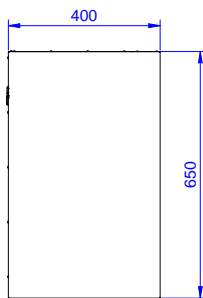

Lisävarusteet

- Led-valaisimet seinäkaappeihin (1000-1200mm) PNC 850709
- Led-valaisimet seinäkaappeihin (1400-1800mm) PNC 850710

HYVÄKSYNTÄ: _____

Edestä

Sivulta

Päältä

Avaintieto

Ovien lkm.:

133211 (PSS1400LCN)

2

Ulkomitat, leveys:

1400 mm

Ulkomitat, syvyys:

400 mm

Ulkomitat, korkeus:

650 mm