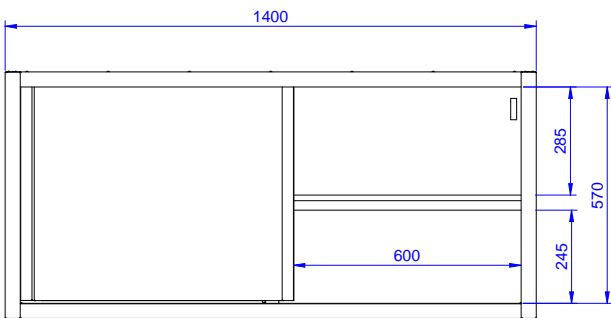

Edestä

Sivulta